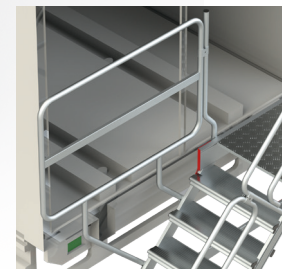

SY-CA

Escalera para tráiler o camiones frigoríficos.

Escada para reboques ou camiões frigoríficos.

USO INTENSIVO

Peldaños antideslizantes de 24 cm.
Degraus antiderrapantes de 24 cm.

Plano de trabajo antideslizante de 80x100 cm.
Superfície de trabalho antiderrapante de 80x100 cm.

Barandilla para descargar los camiones con total seguridad.

Gradil para descarregar os camiões com toda a segurança.

CARACTERÍSTICAS TÉCNICAS

ART.	Nº PELDAÑOS Nº DEGRAUS	PESO (Kg)	A. (cm)	B. (cm)	C. (cm)	F. (cm)	G. (cm)
SY-CA	5	63	306	126	80	100	205