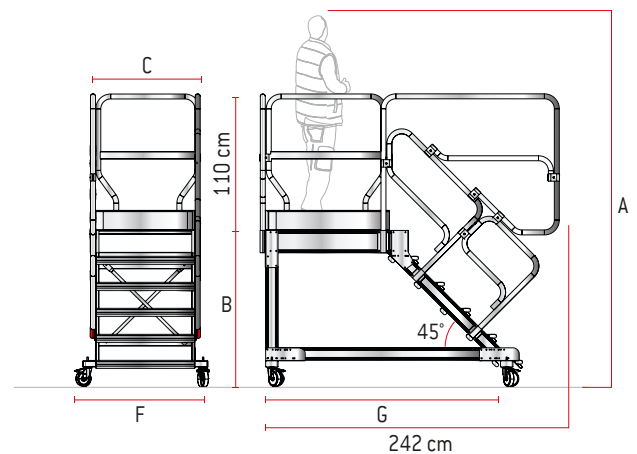

SY-CA

Escalera para tráiler o camiones frigoríficos.

Escada para reboques ou camiões frigoríficos.

USO INTENSIVO

Peldaños antideslizantes de 24 cm.
Degraus antiderrapantes de 24 cm.

Plano de trabajo antideslizante de 80x100 cm.
Superfície de trabalho antiderrapante de 80x100 cm.

Barandilla para descargar los camiones con total seguridad.

Gradil para descarregar os camiões com toda a segurança.

CARACTERÍSTICAS TÉCNICAS

ART.	Nº PELDAÑOS Nº DEGRAUS	PESO (Kg)	A. (cm)	B. (cm)	C. (cm)	F. (cm)	G. (cm)
SY-CA	5	63	306	126	80	100	205