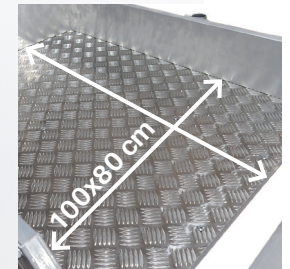

SY-CA

Escalera para tráiler o camiones frigoríficos.

Escada para reboques ou camiões frigoríficos.

USO INTENSIVO

Peldaños antideslizantes de 24 cm.
Degraus antiderrapantes de 24 cm.

Plano de trabajo antideslizante de 80x100 cm.
Superfície de trabalho antiderrapante de 80x100 cm.

Barandilla para descargar los camiones con total seguridad.

Gradil para descarregar os camiões com toda a segurança.

CARACTERÍSTICAS TÉCNICAS

ART.	Nº PELDAÑOS Nº DEGRAUS	PESO (Kg)	A. (cm)	B. (cm)	C. (cm)	F. (cm)	G. (cm)
SY-CA	5	63	306	126	80	100	205