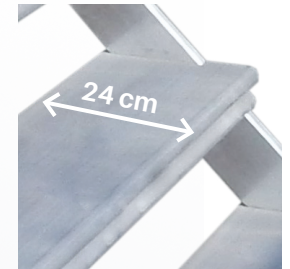

SY-CA

Escalera para tráiler o camiones frigoríficos.

Escada para reboques ou camiões frigoríficos.

USO INTENSIVO

Peldaños antideslizantes de 24 cm.
Degraus antiderrapantes de 24 cm.

Plano de trabajo antideslizante de 80x100 cm.
Superfície de trabalho antiderrapante de 80x100 cm.