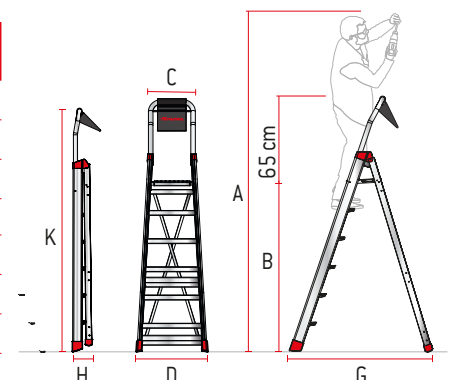

Fijación de los peldaños con tecnología aeronáutica.
Fixação dos degraus com tecnologia aeronáutica.

Plano de trabajo profesional antideslizante 27 x 27 cm. y montante ergonómico de aluminio anodizado.

Superfície de trabalho profissional antiderrapante de 27 x 27 cm e montante ergonómico em alumínio anodizado.

Resistente cinta de seguridad para asegurar la apertura.
Fita de segurança resistente para garantir a abertura.

Saco cómodo y robusto para objetos o herramientas.
Saco confortável e robusto para objetos ou ferramentas.

CARACTERÍSTICAS TÉCNICAS

ART.	Nº PELDAÑOS N.º DEGRAUS	PESO (Kg)	C (cm)	B (cm)	A (cm)	G (cm)	D (cm)	K (cm)	H (cm)
DOMUS4	4	8	37	87	267	86	50	162	17,5
DOMUS5	5	9	37	110	290	102	53	185	17,5
DOMUS6	6	10	37	133	313	118	55	208	17,5
DOMUS7	7	11	37	156	336	135	58	230	17,5
DOMUS8	8	13	37	178	358	151	60	254	17,5
DOMUS9	9	14	37	200	380	167	63	277	17,5
DOMUS10	10	16	37	223	403	181	65	301	17,5
DOMUS12	12	18	37	269	449	214	70	347	17,5