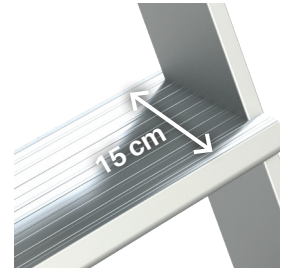

SY60

Escalera con plataforma y base con ruedas. Inclinación 60°.

Escada com plataforma e base com rodas. 60° de inclinação.

USO INTENSIVO

Peldaño antideslizante de 15 cm. y 60° de inclinación.
Degrau antiderrapante de 15 cm e inclinação de 60°.

Amplia plataforma de trabajo de 60x100 cm.

Ampla plataforma de trabalho de 60x100 cm.

Nota: Se entrega desmontado. Montaje sencillo.

Nota: Entrega desmontado. Montagem simples.

CARACTERÍSTICAS TÉCNICAS

| ART. | Nº PELDAÑOS Nº DEGRAUS | PESO (Kg) | A. (cm) | B. (cm) | C. (cm) | F. (cm) | G. (cm) |
|---------|---------------------------|-----------|------------|------------|------------|------------|------------|
| SY60-04 | 4 | 75 | 276 | 96 | 70 | 103 | 146 |
| SY60-05 | 5 | 81 | 300 | 120 | 70 | 103 | 161 |
| SY60-06 | 6 | 90 | 325 | 145 | 70 | 103 | 175 |
| SY60-07 | 7 | 119 | 350 | 170 | 70 | 103 | 189 |
| SY60-08 | 8 | 124 | 374 | 194 | 70 | 95 | 203 |
| SY60-09 | 9 | 155 | 399 | 219 | 70 | 95 | 218 |
| SY60-10 | 10 | 164 | 424 | 244 | 70 | 95 | 232 |
| SY60-11 | 11 | 170 | 448 | 268 | 70 | 105 | 246 |
| SY60-12 | 12 | 175 | 473 | 293 | 70 | 115 | 260 |
| SY60-13 | 13 | 179 | 498 | 318 | 70 | 115 | 275 |
| SY60-14 | 14 | 211 | 523 | 343 | 70 | 115 | 289 |
| SY60-15 | 15 | 216 | 547 | 367 | 70 | 115 | 303 |
| SY60-16 | 16 | 194 | 572 | 392 | 70 | 125 | 317 |
| SY60-17 | 17 | 226 | 597 | 417 | 70 | 125 | 332 |