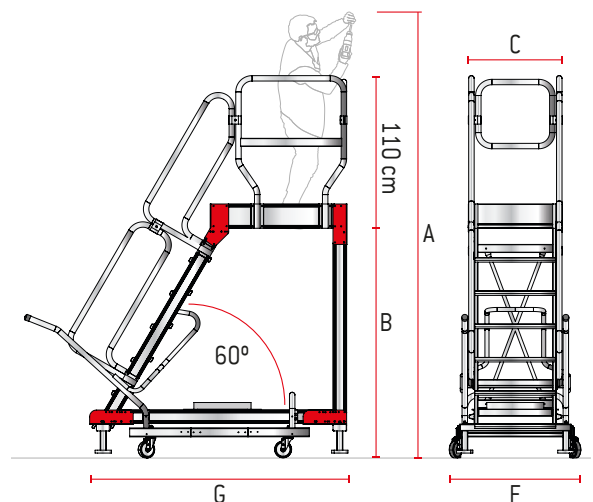

SY60

Escalera con plataforma y base con ruedas. Inclinación 60°.

Escada com plataforma e base com rodas. 60° de inclinação.

USO INTENSIVO

Peldaño antideslizante de 15 cm. y 60° de inclinación.
Degrau antiderrapante de 15 cm e inclinação de 60°.

Amplia plataforma de trabajo de 60x100 cm.

Ampla plataforma de trabalho de 60x100 cm.

Nota: Se entrega desmontado. Montaje sencillo.

Nota: Entrega desmontado. Montagem simples.

CARACTERÍSTICAS TÉCNICAS

| ART. | Nº PELDAÑOS Nº DEGRAUS | PESO (Kg) | A. (cm) | B. (cm) | C. (cm) | F. (cm) | G. (cm) |
|---------|---------------------------|-----------|------------|------------|------------|------------|------------|
| SY60-04 | 4 | 75 | 276 | 96 | 70 | 103 | 146 |
| SY60-05 | 5 | 81 | 300 | 120 | 70 | 103 | 161 |
| SY60-06 | 6 | 90 | 325 | 145 | 70 | 103 | 175 |
| SY60-07 | 7 | 119 | 350 | 170 | 70 | 103 | 189 |
| SY60-08 | 8 | 124 | 374 | 194 | 70 | 95 | 203 |
| SY60-09 | 9 | 155 | 399 | 219 | 70 | 95 | 218 |
| SY60-10 | 10 | 164 | 424 | 244 | 70 | 95 | 232 |
| SY60-11 | 11 | 170 | 448 | 268 | 70 | 105 | 246 |
| SY60-12 | 12 | 175 | 473 | 293 | 70 | 115 | 260 |
| SY60-13 | 13 | 179 | 498 | 318 | 70 | 115 | 275 |
| SY60-14 | 14 | 211 | 523 | 343 | 70 | 115 | 289 |
| SY60-15 | 15 | 216 | 547 | 367 | 70 | 115 | 303 |
| SY60-16 | 16 | 194 | 572 | 392 | 70 | 125 | 317 |
| SY60-17 | 17 | 226 | 597 | 417 | 70 | 125 | 332 |

RECAMBIOS / PEÇAS DE SUBSTITUIÇÃO

2RU0125B

Rueda 12,5 cm para SICUR-STOP.
Roda de 12,5 cm para SICUR-STOP.

2TAP50100

Tapón interior negro de 10x5 cm.
Tampa interior preta de 10x5 cm.

ES-1705-5

Pie antivibración. (1 und.)
Pé antivibração. (1 unid.)