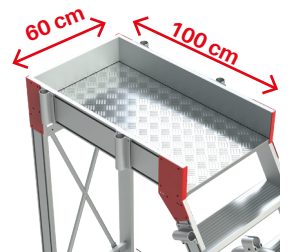

SY60

Escalera con plataforma y base con ruedas. Inclinación 60°.

Escada com plataforma e base com rodas. 60° de inclinação.

USO INTENSIVO

Peldaño antideslizante de 15 cm. y 60° de inclinación.
Degrau antiderrapante de 15 cm e inclinação de 60°.

Amplia plataforma de trabajo de 60x100 cm.

Ampla plataforma de trabalho de 60x100 cm.

Nota: Se entrega desmontado. Montaje sencillo.

Nota: Entrega desmontado. Montagem simples.

CARACTERÍSTICAS TÉCNICAS

| ART. | Nº PELDAÑOS Nº DEGRAUS | PESO (Kg) | A. (cm) | B. (cm) | C. (cm) | F. (cm) | G. (cm) |
|---------|---------------------------|-----------|------------|------------|------------|------------|------------|
| SY60-04 | 4 | 75 | 276 | 96 | 70 | 103 | 146 |
| SY60-05 | 5 | 81 | 300 | 120 | 70 | 103 | 161 |
| SY60-06 | 6 | 90 | 325 | 145 | 70 | 103 | 175 |
| SY60-07 | 7 | 119 | 350 | 170 | 70 | 103 | 189 |
| SY60-08 | 8 | 124 | 374 | 194 | 70 | 95 | 203 |
| SY60-09 | 9 | 155 | 399 | 219 | 70 | 95 | 218 |
| SY60-10 | 10 | 164 | 424 | 244 | 70 | 95 | 232 |
| SY60-11 | 11 | 170 | 448 | 268 | 70 | 105 | 246 |
| SY60-12 | 12 | 175 | 473 | 293 | 70 | 115 | 260 |
| SY60-13 | 13 | 179 | 498 | 318 | 70 | 115 | 275 |
| SY60-14 | 14 | 211 | 523 | 343 | 70 | 115 | 289 |
| SY60-15 | 15 | 216 | 547 | 367 | 70 | 115 | 303 |
| SY60-16 | 16 | 194 | 572 | 392 | 70 | 125 | 317 |
| SY60-17 | 17 | 226 | 597 | 417 | 70 | 125 | 332 |