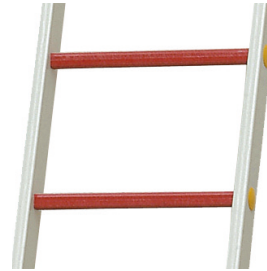

3TFV

Escalera multiuso de 3 tramos en fibra de vidrio.

Escada multiúsos de 3 lanços em fibra de vidro.

USO INTENSIVO

Peldaños de 3 cm. de profundidad.
Degraus de 3 cm de profundidade.

Amplia base estabilizadora para una mayor seguridad.
Ampla base estabilizadora para maior segurança.

CARACTERÍSTICAS TÉCNICAS

ART.	Nº PELDAÑOS N.º DEGRAUS	PESO (Kg)	A. (cm)	E. (cm)	C. (cm)	F. (cm)	H. (cm)	CERRADA (cm)
3TFV-250	8+8+8	24	430	516	44	85	12	239
3TFV-300	10+10+10	27	550	684	44	90	12	292
3TFV-350	12+12+12	35	660	857	44	95	12	348